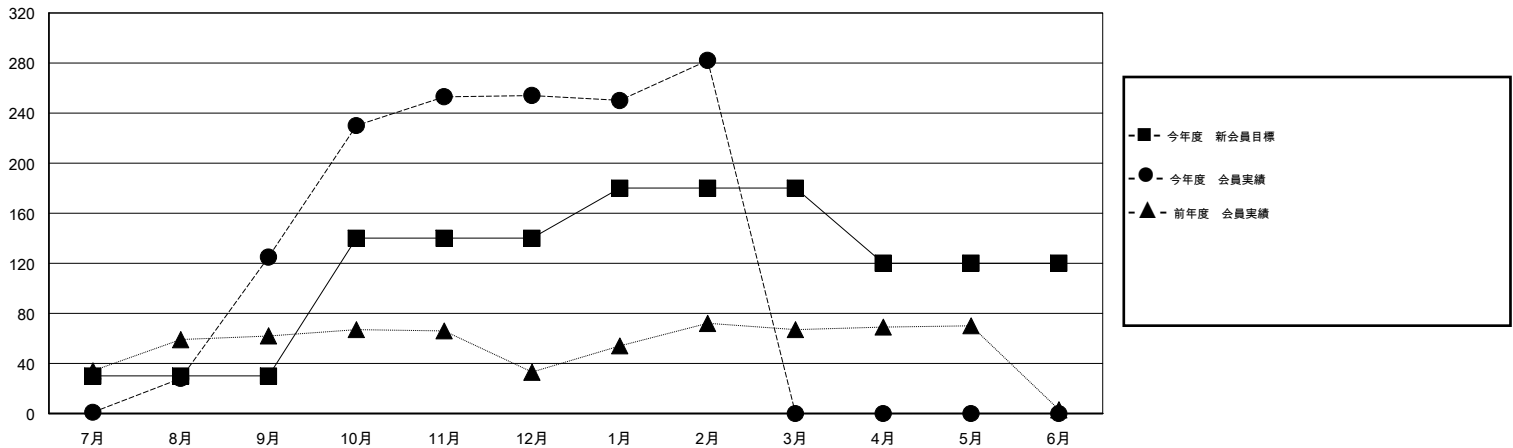

MONTHLY MEMBERSHIP PROGRESS REPORT

District 336 D

Results as of: 2/29/2016

GMT: Masayoshi Maruyama

地域 JAPAN

GMT会則地域 5-Jap

クラブ					名				
結果: 2015-2016					結果: 2015-2016				
四半期	新クラブ目標	新クラブ	解散クラブ	純増/減	四半期	新会員目標	チャーターメン バー/新会員	退会者	純増/減
7月/8月/9月	0	0	1	-1	7月/8月/9月	30	189	64	125
10月/11月/12月	1	0	0	0	10月/11月/12月	110	173	44	129
1月/2月/3月	0	0	0	0	1月/2月/3月	40	65	37	28
4月/5月/6月	0	0	0	0	4月/5月/6月	-60	0	0	0

新クラブ目標及び実績累計

会員目標及び実績累計

解散クラブ: 1	77 CLUBS OF 96 一名以上の新会員を登録	男女別
退会者		男性 2,903 (82.64%)
物故会員 18		女性 610 (17.36%)
クラブ解散 14	健康診断データはこちら	家族会員 810
その他 113		世帯主 378
合計 145		世帯主以外 432