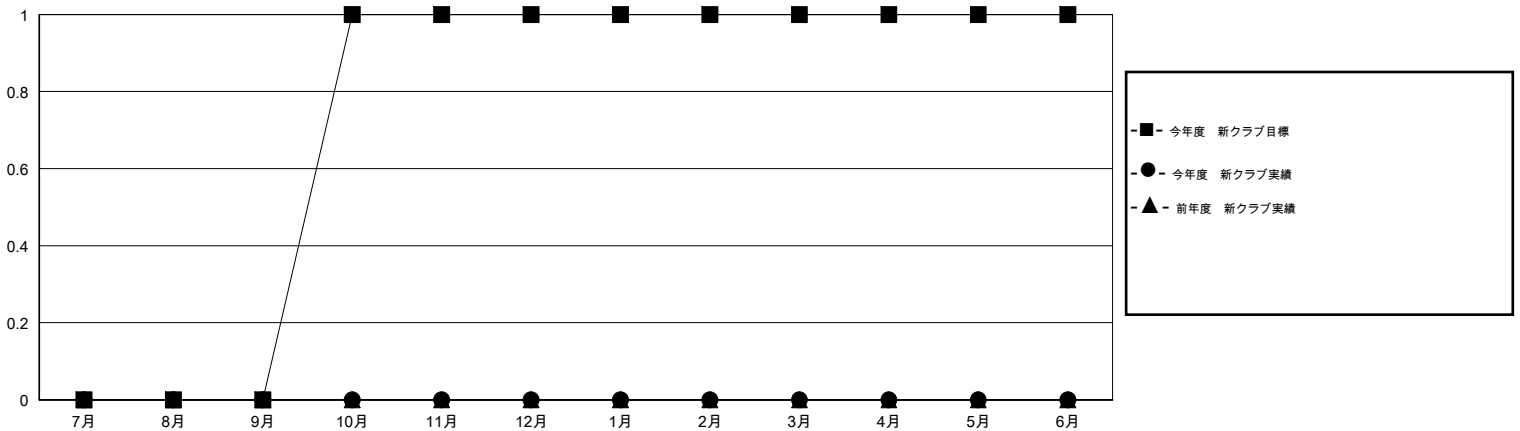

MONTHLY MEMBERSHIP PROGRESS REPORT

District 336 D

Results as of: 2/29/2016

GMT: Masayoshi Maruyama

地域 JAPAN

GMT会則地域 5-Jap

クラブ					名				
結果: 2015-2016					結果: 2015-2016				
四半期	新クラブ目標	新クラブ	解散クラブ	純増/減	四半期	新会員目標	チャーターメン バー/新会員	退会者	純増/減
7月/8月/9月	0	0	1	-1	7月/8月/9月	30	189	64	125
10月/11月/12月	1	0	0	0	10月/11月/12月	110	173	44	129
1月/2月/3月	0	0	0	0	1月/2月/3月	40	65	37	28
4月/5月/6月	0	0	0	0	4月/5月/6月	-60	0	0	0

新クラブ目標及び実績累計

会員目標及び実績累計

解散クラブ: 1	77 CLUBS OF 96 一名以上の新会員を登録	男女別
退会者		男性 2,903 (82.64%)
物故会員 18		女性 610 (17.36%)
クラブ解散 14	健康診断データはこちら	家族会員 810
その他 113		世帯主 378
合計 145		世帯主以外 432